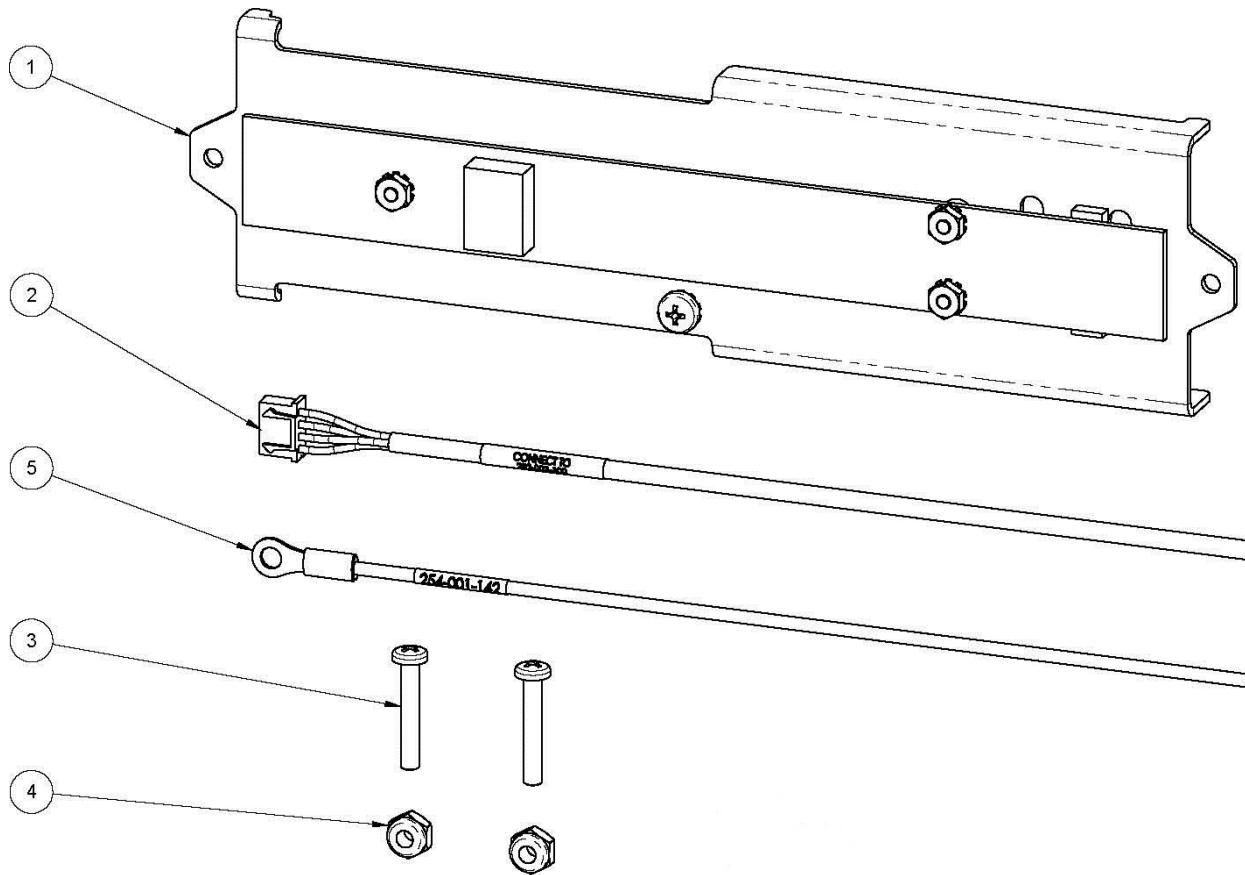

**Sensors**

**Hand Intrusion Sensor Kit**

	<b>Part No.</b>	<b>Description</b>	<b>Qty</b>
1	252-003-115	Hand Intrusion Sensor Assembly	1
2	252-003-105	Hand Sensor Cable Assembly	1
3	813-227-147	PHPMS 6-32 X 0.88 ZN	2
4	01-416	HLN 6-32 ZN NM	2
5	254-001-142	Ground Cable Assembly	1

**Hood Switch Kit**

	<b>Part No.</b>	<b>Description</b>	<b>Qty</b>
1	759-510-030	Plunger Switch	2
2	252-003-108	Hood Switch Cable Assembly (not shown)	1