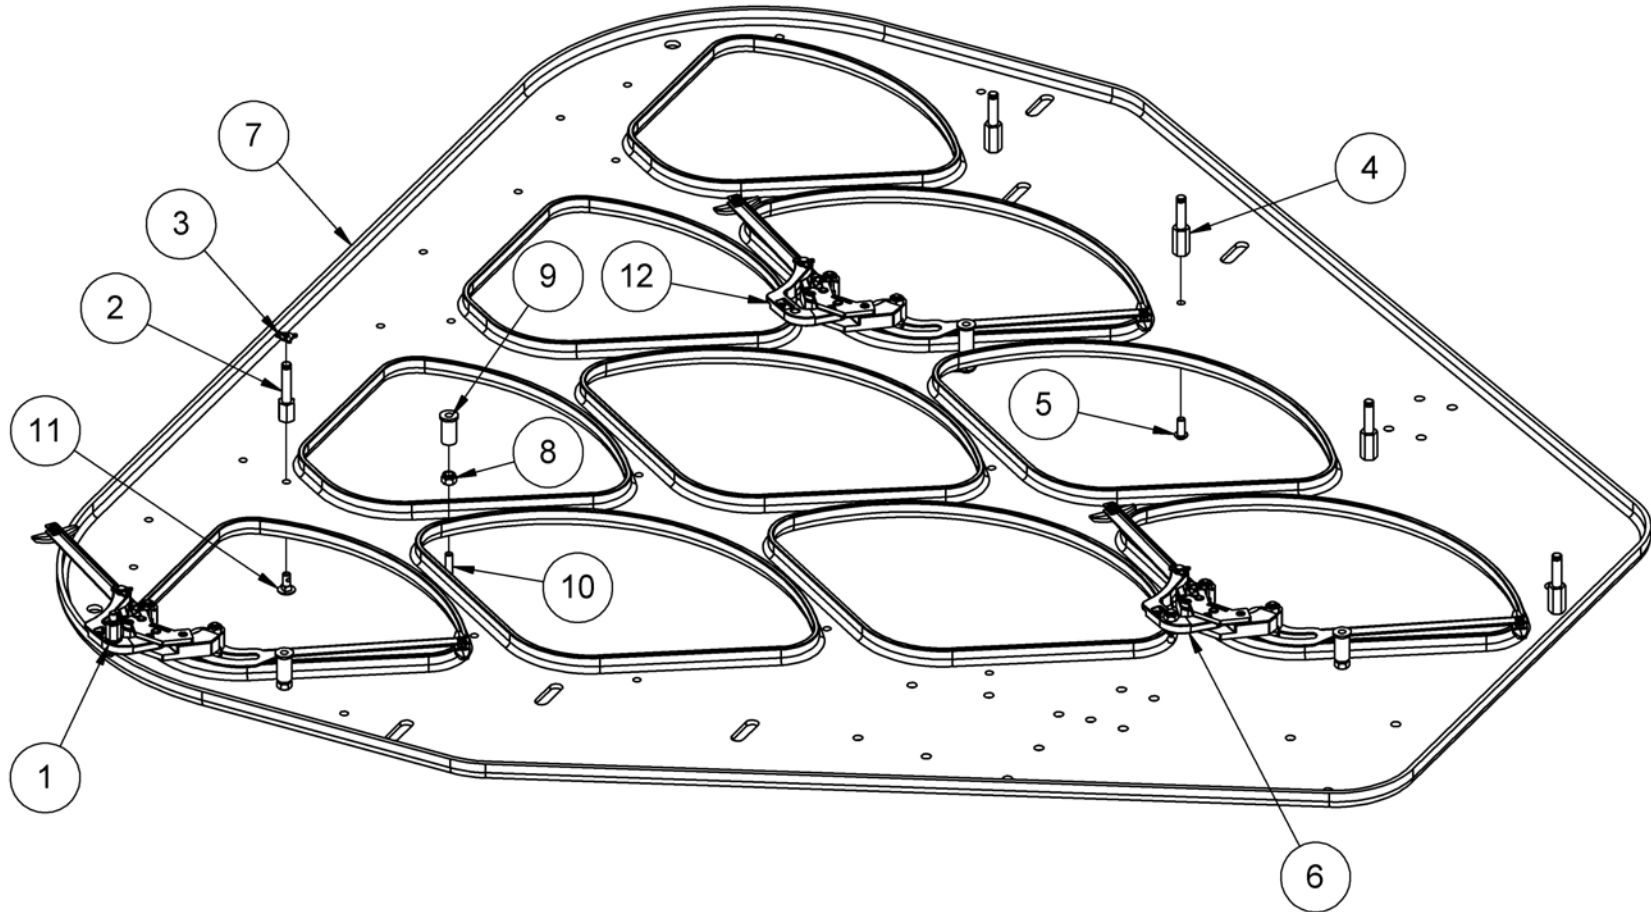

TABLE & RESPOT CELLS

TABLE & RESPOT CELLS

ITEM	QTY	PART #	DESCRIPTION
1	4	090-005-540	RESPOT CELL ASSY (pins 7 through 10)
2	10	090-005-504	RESPOT PIVOT
3	10	963-400-002	X-WASHER
4	4	090-005-503	LINK CONNECTOR PIVOT
5	4	809-149-100	SCREW, BUTTON HEAD CAP, 1/4 - 20 X 5/8
6	5	090-005-544	RESPOT CELL ASSY (pins 1 through 5)
7	1	088-005-502	TABLE
8	10	838-549-002	NUT, NYLON LOCK, 1/4 - 20
9	10	855-349-010	WELL NUT, 1/4 - 20 x 1
10	10	801-149-247	CARRIAGE BOLT, 1/4 - 20 X 1-1/2
11	10	801-149-100	CARRIAGE BOLT, 1/4 - 20 X 5/8
12	1	088-005-513	RESPOT CELL ASSY, (pin 6)

ITEM	QTY	PART #	DESCRIPTION
------	-----	--------	-------------