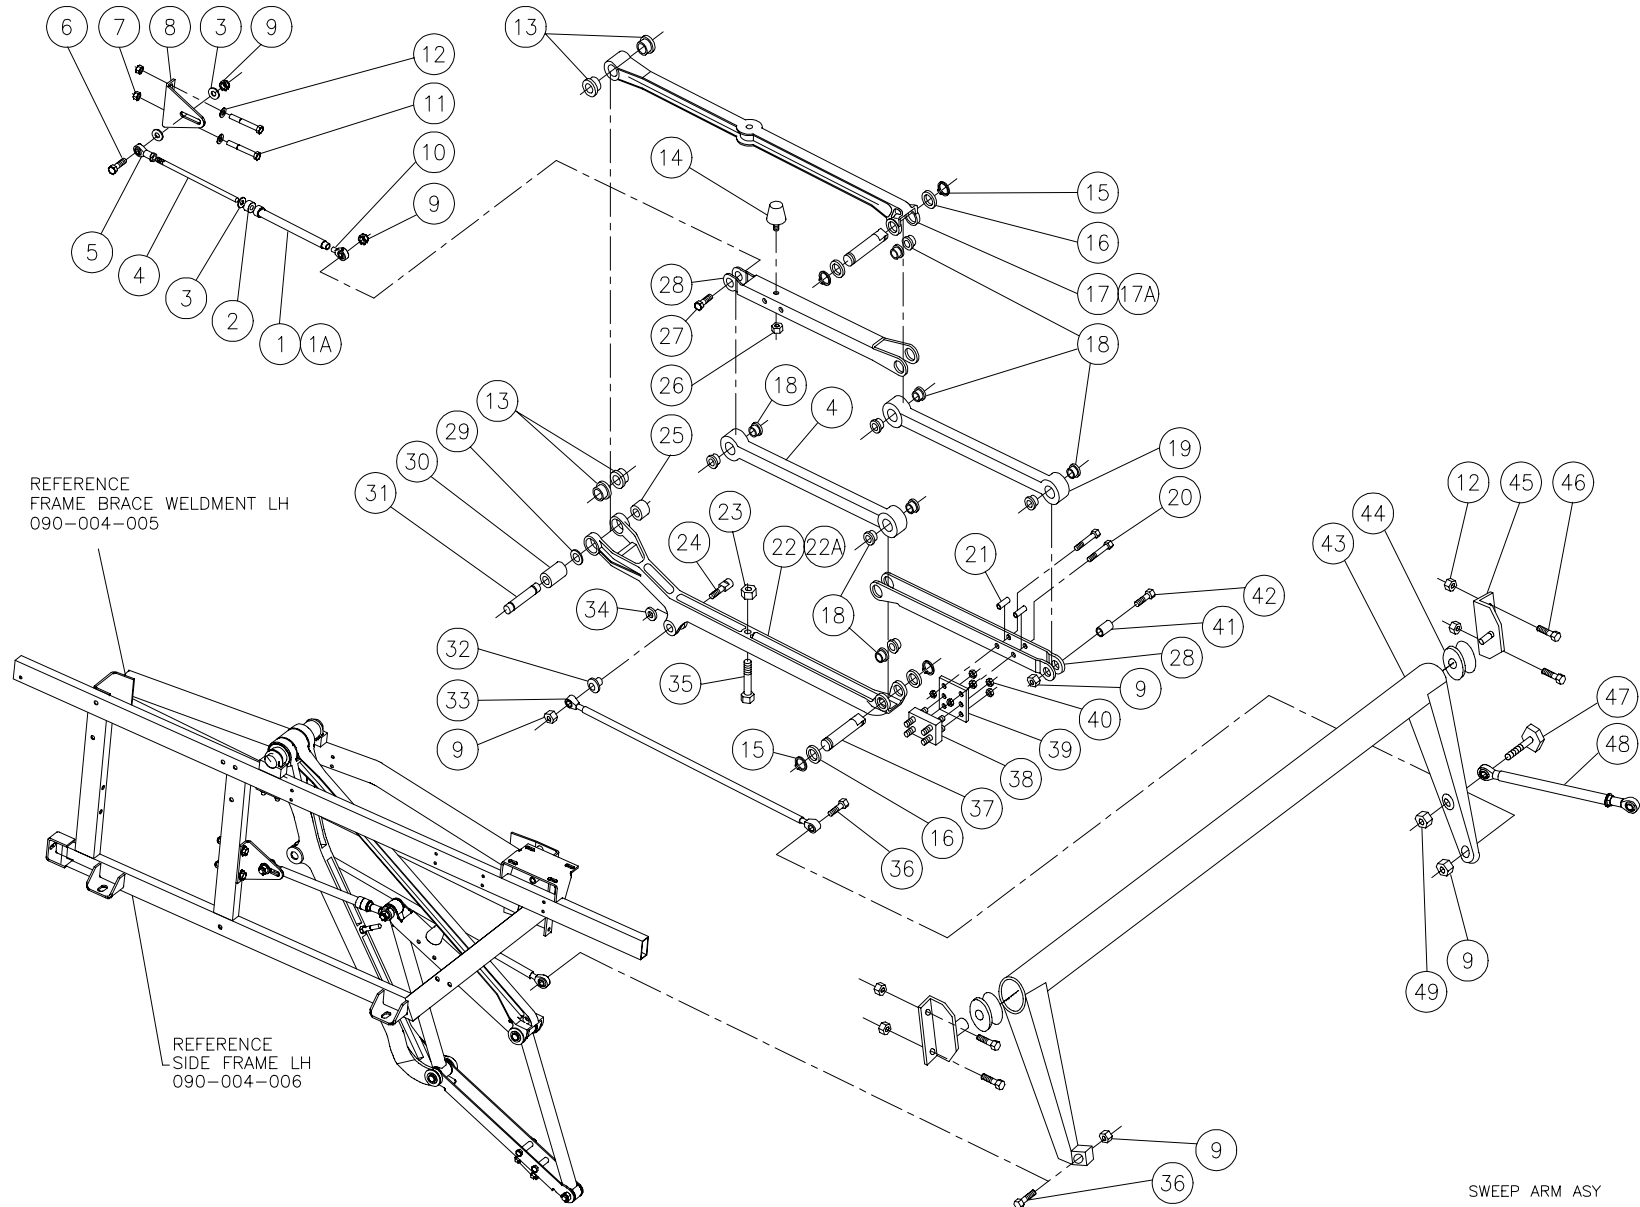

SWEEP ARM ASSEMBLY

SWEEP ARM ASSEMBLY

ITEM	QTY	PART #	DESCRIPTION
1	1	070-007-278	TUBE WELDMENT
1A	1	090-006-145	SWEEP LINK SLIDE ASSY (incl. 1, 2, 3, 4, 5, & 11)
2	1	070-007-283	BUMPER
3	3	949-100-002	WASHER, 59/64 X 15/32
4	1	070-007-276	ROD
5	1	090-005-257	ROD END
6	1	809-869-245	BOLT, 7/16-14 X 1½
7	2	844-065-002	NUT, STOVER LOCK, 3/8 - 16
8	1	090-006-128	SWEEP LINK BRACKET
9	5	838-369-002	NUT, CENTER PUNCH LOCK, 7/16 - 14
10	1	090-006-138	ROD END, 7/16 - 20 X .5
11	2	809-865-445	SCREW, HEX, 3/8 - 16 X 2.75
12	2	948-767-132	WASHER, 13/32 X 13/16 X 1/16
13	4	000-023-104	FLANGED BEARING, 1.25 X 1.5 X .953
14	1	090-006-137	BUMPER
15	4	919-005-600	RETAINING RING
16	4	070-006-121	WASHER
17	1	070-003-239	SWEEP LINK
17A	1	090-006-139	STABLIZER LINK ASSY (incl. 13, 17 & 18)
18	12	000-023-114	FLANGED BEARING, .628 X .81 X .06
19	2	090-006-133	MIDDLE LINK, STEEL
20	2	809-857-365	SCREW, HEX, 5/16 - 18 X 2¼
21	2	090-006-125	LOWER STEEL SWEEP SPACER
22	1	070-003-157	DRIVE LINK CASTING
22A	1	090-006-140	DRIVE LINK ASSY (incl. 13, 18, 22, 23 & 35)
23	1	839-665-002	NUT, FLEX LOCK, 3/8 - 16