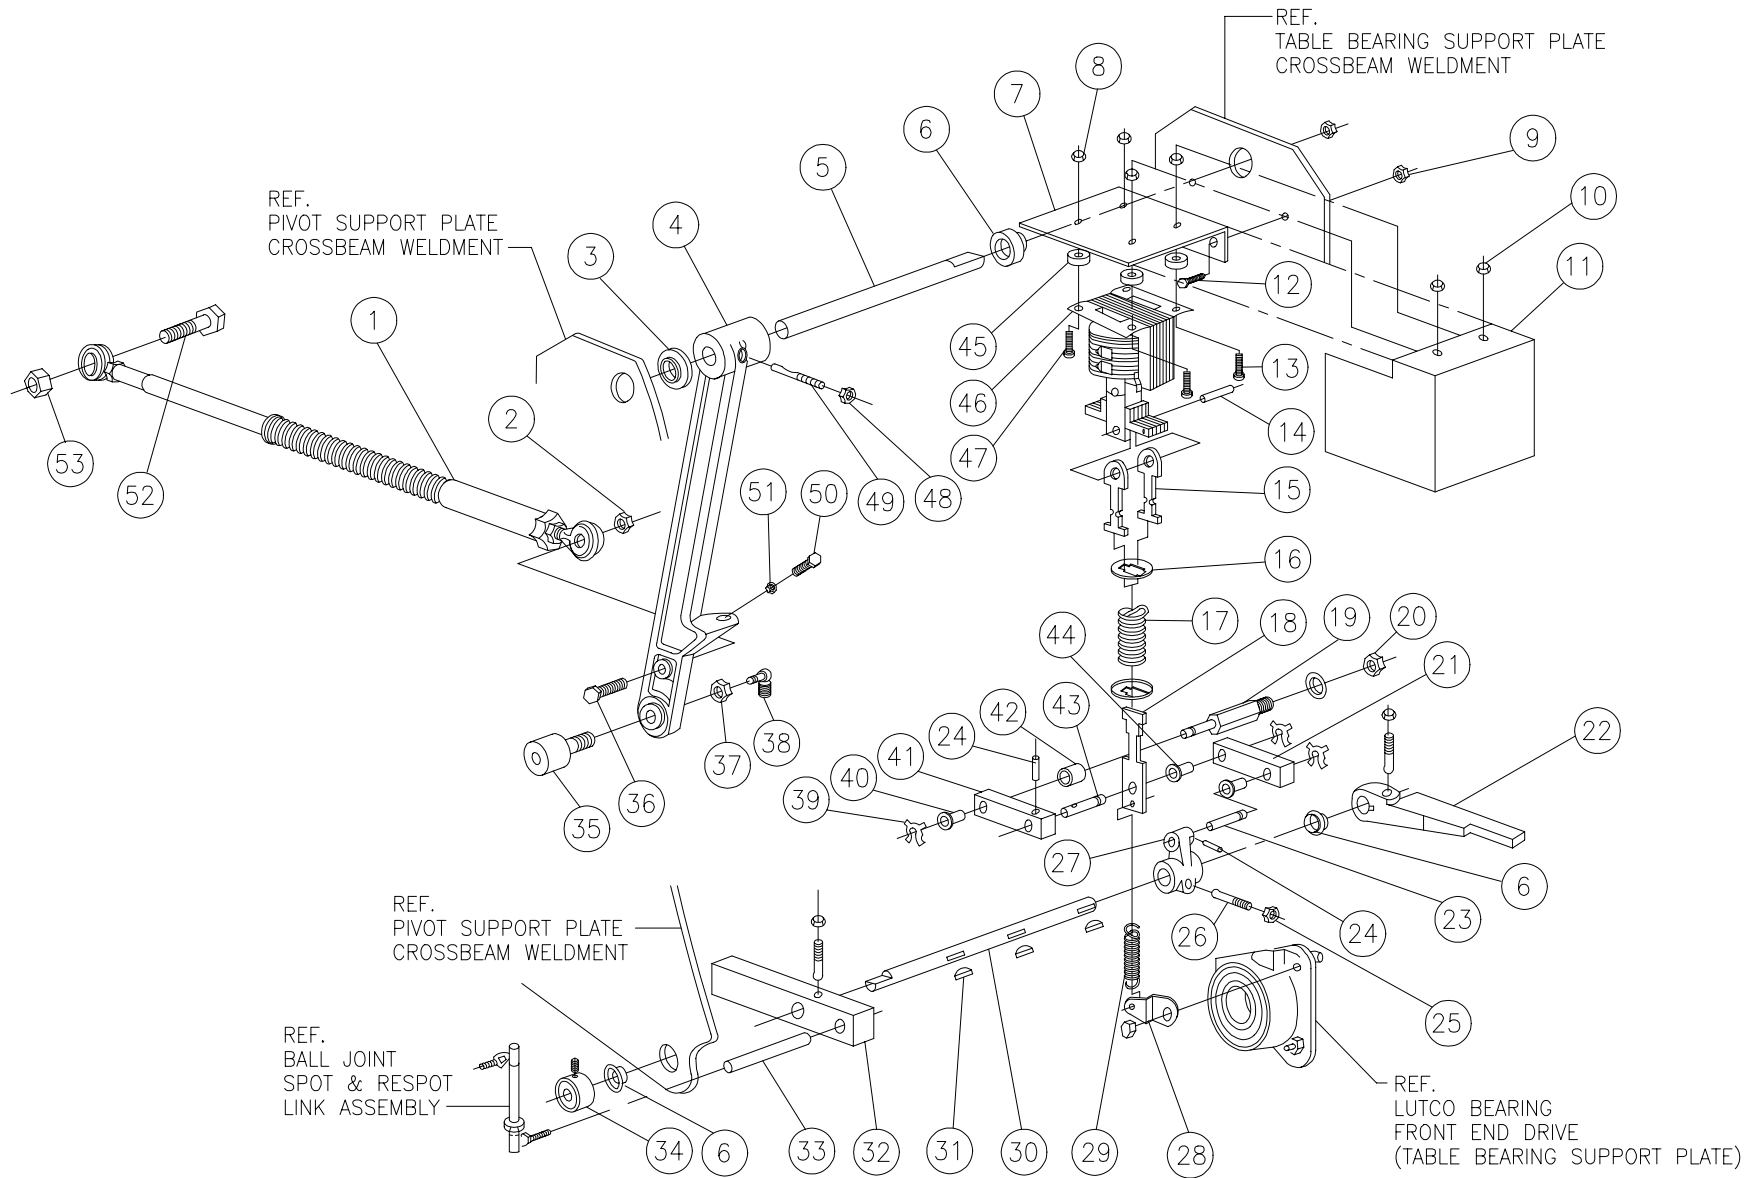

SOLENOID & SHUTTLE OPERATING ASSEMBLY

SOLENOID & SHUTTLE ASY

SOLENOID & SHUTTLE OPERATING ASSEMBLY

ITEM	QTY	PART #	DESCRIPTION
1	1	090-005-263	SHUTTLE CONNECTING ROD
2	1	840-065-002	NUT, FLEX LOCK, 3/8 - 16
3	1	900-210-251	FLANGED BEARING
4	1	070-006-295	SHUTTLE OPERATING ROD LEVER
5	1	090-004-017	RESPOT LEVER SHAFT
6	3	900-208-041	FLANGED BEARING, .503 X .753 X 5/16
7	1	090-005-018	SOLENOID BRACKET
8	4	839-533-002	NUT, FLEX LOCK, 8 - 32
9	2	844-049-002	NUT, STOVER LOCK, 1/4 - 20
10	2	843-133-002	NUT, HEX LOCK, 8 - 32
11	1	090-005-029	SOLENOID GUARD
12	2	809-849-125	SCREW, HEX, 1/4 - 20 X 3/4
13	2	813-933-162	SCREW, HEX, 8 - 32 X 1
14	1	913-448-120	SPRING PIN, 1/4 X 3/4
15	2	070-006-724	LINK, SHUTTLE SPRING, UPPER
16	2	070-006-277	SPRING WASHER
17	1	070-006-276	SHUTTLE DRIVE SPRING
18	1	070-006-282	LINK, SHUTTLE SPRING, LOWER
19	1	090-005-028	SOLENOID PIVOT STUD
20	1	839-665-002	NUT, FLEX LOCK, 3/8 - 16
21	1	070-008-132	LINK ASSEMBLY
22	1	070-006-278	CAM LINK
23	1	070-001-777	LINK PIN
24	2	913-415-100	SPRING PIN, 3/32 X 5/8
25	3	835-549-002	NUT, HEX JAM, 1/4 - 20
26	3	070-006-116	CLAMP STUD, 1/4 X 1-1/8
27	1	070-006-292	LINK