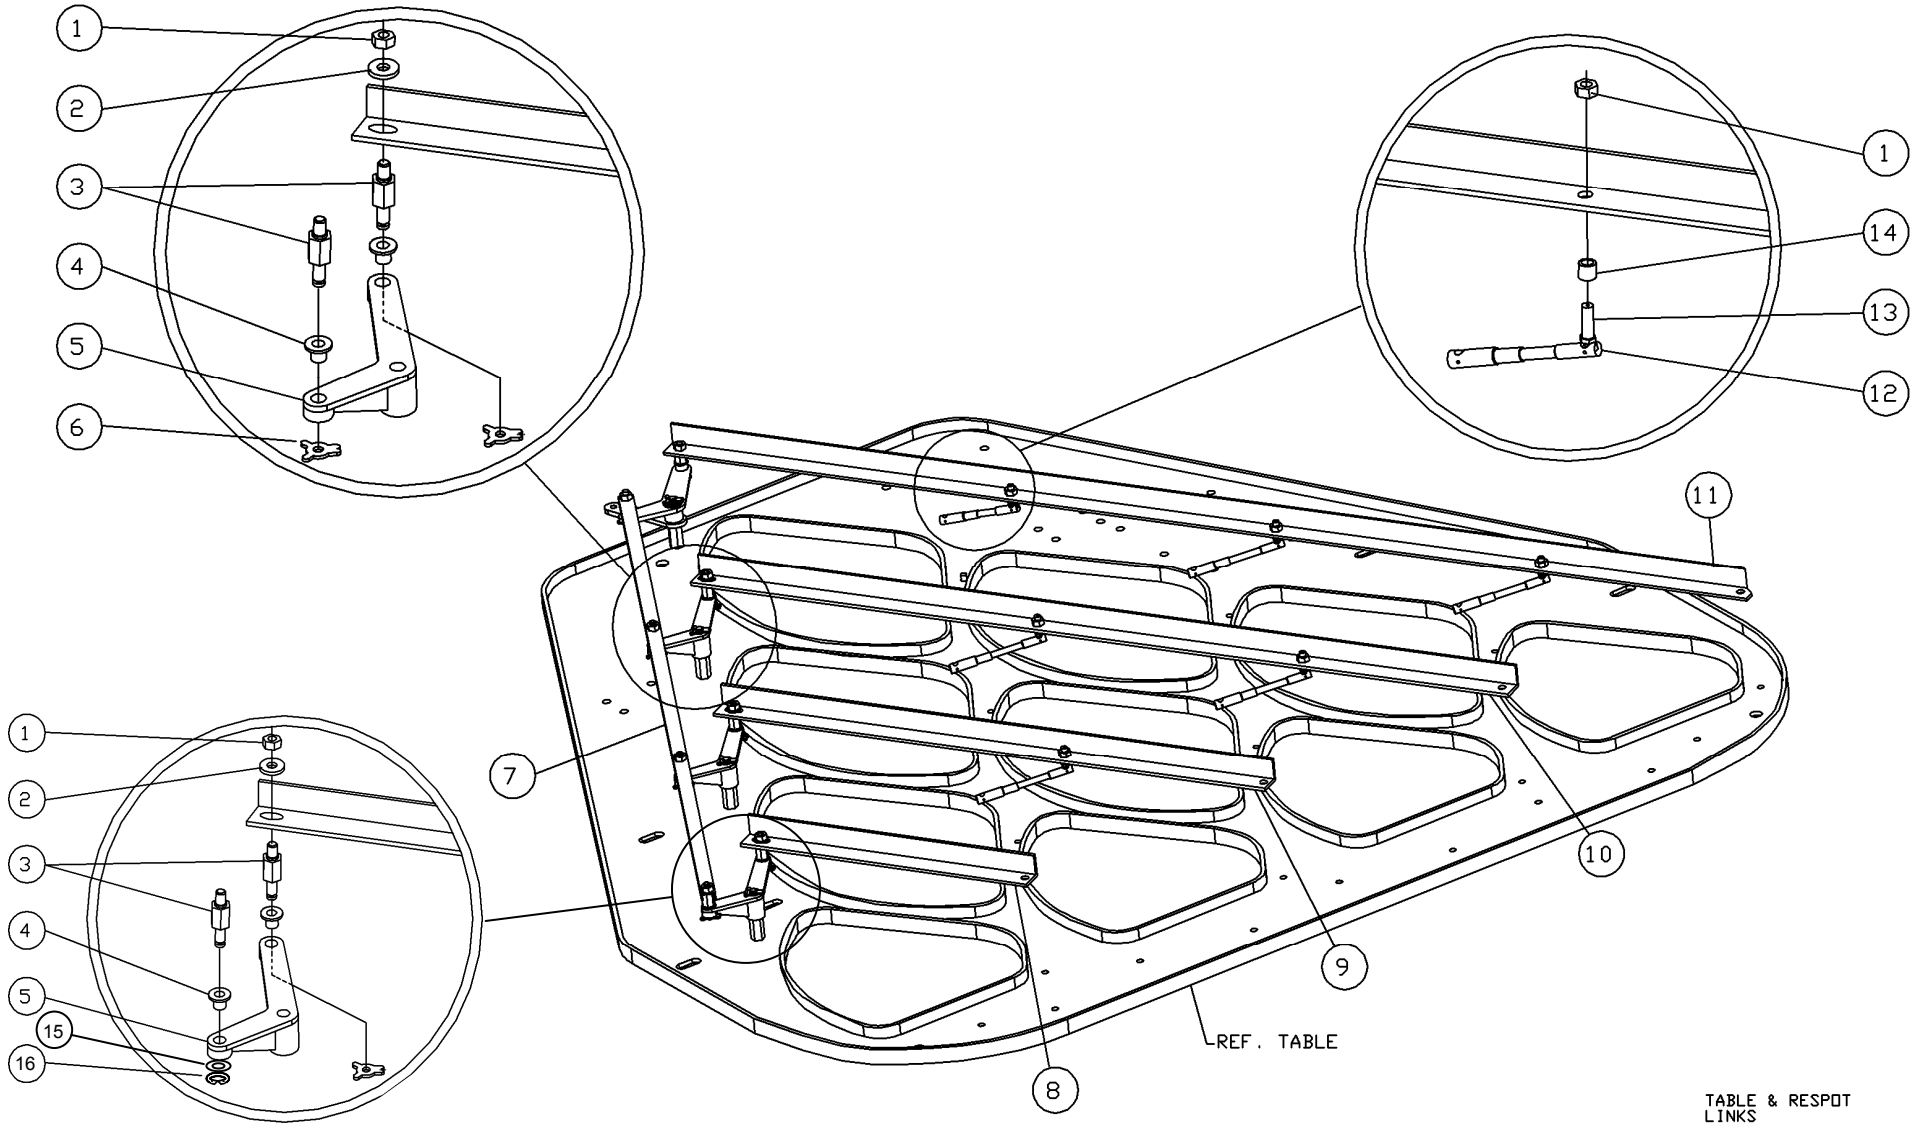

TABLE & RESPOT LINKS

10-Pin Lever Only

TABLE & RESPOT
LINKS

TABLE & RESPOT LINKS

ITEM	QTY	PART #	DESCRIPTION	ITEM	QTY	PART #	DESCRIPTION
1	14	844-049-002	NUT, STOVER LOCK, 1/4 - 20				
2	3	948-753-102	WASHER, FLAT, 9/32 X 5/8 X 1/16				
3	6	090-005-571	PIN, 8, 9, & 10 LINKS				
4	6	070-002-653	FLANGED BEARING, .252 X .315 X .38				
5	3	070-002-677	LEVER CASTING				
6	12	963-400-002	X-WASHER				
7	1	070-002-671	RESPOT LINK				
8	1	090-005-558	10-PIN LINK				
9	1	090-005-557	9-PIN LINK				
10	1	090-005-556	8-PIN LINK				
11	1	090-005-555	7-PIN LINK				
12	6	090-002-020	LINK BODY				
13	6	730-027-019	STUD, BALL HEAD				
14	6	070-002-815	SPACER BUSHING				
15	1	785-502-207	FLAT WASHER				
16	1	919-001-450	E-CLIP				