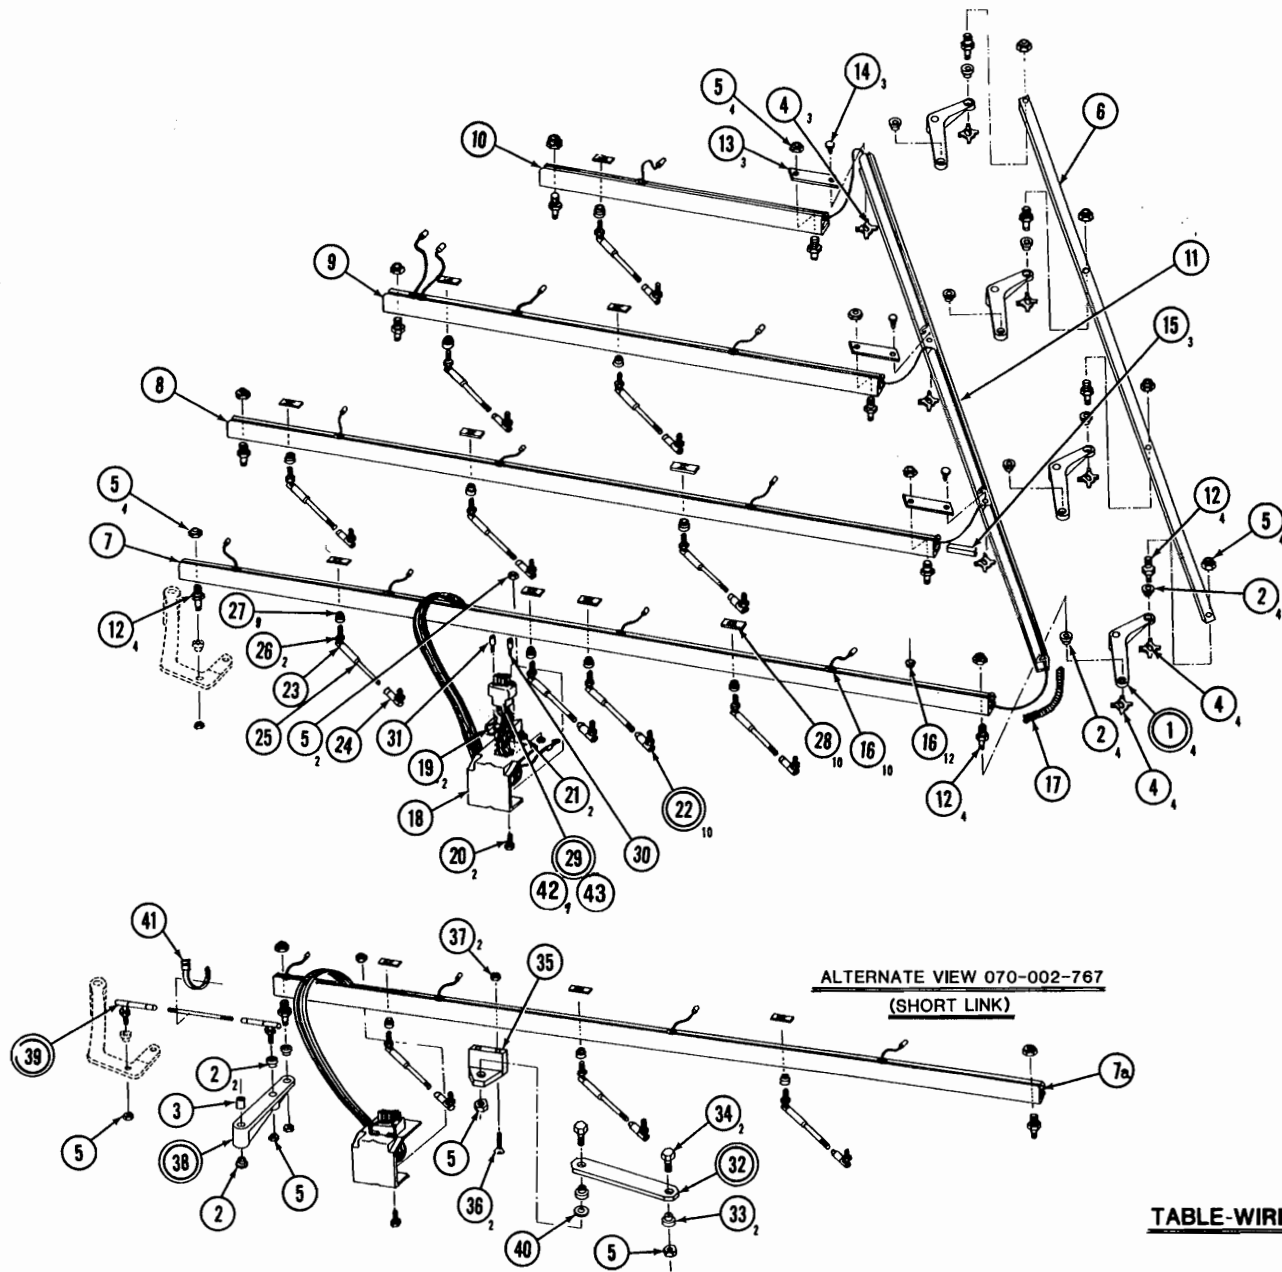

TABLE WIREWAY ASS'Y.**82-070-006-675**

ITEM	PART NUMBER	DESCRIPTION	ITEM	PART NUMBER	DESCRIPTION
1	070-007-623	Lever Respot Ass'y. (Lever, w/items 2)	21	843-821-000	4-40 Hex Brass Nut
1a	070-002-678	Lever Respot Ass'y. (Lever, with items 2 and 3)	22	070-002-814	Link Ass'y.
2	070-002-653	Bushing Flanged Respot Lever	23	730-036-025	Clip (Silver)
3	070-002-652	Bushing Sleeve (Used in items 1a & 38)	23a	730-035-025	Clip (Brown)
4	963-200-002	X-Washer 9000-8	24	730-023-015	Shell - Cup Ass'y.
5	844-049-002	1/4-20 Stover Nut	25	730-020-012	Rod - Clip Ass'y.
6	070-002-671	Link Respot Conn.	26	730-027-019	Stud
7	070-006-669	Link	27	070-002-815	Spacer Bushing
7a	070-002-767	Link	28	724-507-002	Tinnerman Nut
8	070-002-768	Link	*29	070-005-602	Table Cable Ass'y.
9	070-002-769	Link	30	000-028-442	Guide Pin
10	070-002-770	Link	31	000-028-441	Guide Socket
11	070-002-766	Link - Wireway	32	070-002-582	Rear Drive Link Ass'y.
12	070-002-774	Pin	33	900-205-053	Flanged Bearing
13	070-002-771	Plate	34	070-002-619	Pin Actuator Shaft
14	070-002-772	Pin	*35	070-002-674	Plate
15	070-006-308	Grommet 2" Long Section	36	812-039-162	Flat Hd Slotted Screw 10-24 x 1
16	070-002-773	Grommet	37	839-539-002	10-24 FlexLoc Nut
17	770-008-009	Poly SpiRap 5"	38	070-002-708	Lever Ass'y. Respot
18	070-002-538	Bracket	39	070-002-813	Respot Link
19	000-025-556	Locking Spring Catch	40	000-026-865	Washer
20	813-949-082	Hex. Hd. Screw 1/4-20 x 1/2	41	770-013-013	Strap Panduit SST-2-B
			42	000-025-079	Block-Male 14 Pin
			43	760-011-197	Pin-Wire Terminal

*If Replacement Needed Order 610-704-010

ALTERNATE VIEW 070-002-767
(SHORT LINK)

TABLE-WIREWAY ASSEMBLY

82-070-006-675