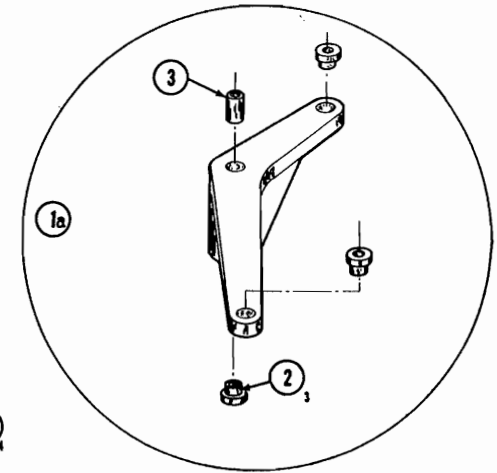

TABLE WIREWAY ASS'Y.**82-070-006-675**

ITEM	PART NUMBER	DESCRIPTION	ITEM	PART NUMBER	DESCRIPTION
1	070-007-623	Lever Respot Ass'y. (Lever, w/items 2)	21	843-821-000	4-40 Hex Brass Nut
1a	070-002-678	Lever Respot Ass'y. (Lever, with items 2 and 3)	22	070-002-814	Link Ass'y.
2	070-002-653	Bushing Flanged Respot Lever	23	730-036-025	Clip (Silver)
3	070-002-652	Bushing Sleeve (Used in items 1a & 38)	23a	730-035-025	Clip (Brown)
4	963-200-002	X-Washer 9000-8	24	730-023-015	Shell - Cup Ass'y.
5	844-049-002	1/4-20 Stover Nut	25	730-020-012	Rod - Clip Ass'y.
6	070-002-671	Link Respot Conn.	26	730-027-019	Stud
7	070-006-669	Link	27	070-002-815	Spacer Bushing
7a	070-002-767	Link	28	724-507-002	Tinnerman Nut
8	070-002-768	Link	*29	070-005-602	Table Cable Ass'y.
9	070-002-769	Link	30	000-028-442	Guide Pin
10	070-002-770	Link	31	000-028-441	Guide Socket
11	070-002-766	Link - Wireway	32	070-002-582	Rear Drive Link Ass'y.
12	070-002-774	Pin	33	900-205-053	Flanged Bearing
13	070-002-771	Plate	34	070-002-619	Pin Actuator Shaft
14	070-002-772	Pin	*35	070-002-674	Plate
15	070-006-308	Grommet 2" Long Section	36	812-039-162	Flat Hd Slotted Screw 10-24 x 1
16	070-002-773	Grommet	37	839-539-002	10-24 FlexLoc Nut
17	770-008-009	Poly SpiRap 5"	38	070-002-708	Lever Ass'y. Respot
18	070-002-538	Bracket	39	070-002-813	Respot Link
19	000-025-556	Locking Spring Catch	40	000-026-865	Washer
20	813-949-082	Hex. Hd. Screw 1/4-20 x 1/2	41	770-013-013	Strap Panduit SST-2-B
			42	000-025-079	Block-Male 14 Pin
			43	760-011-197	Pin-Wire Terminal

*If Replacement Needed Order 610-704-010

ALTERNATE VIEW 070-002-767
(SHORT LINK)

TABLE-WIREWAY ASSEMBLY

82-070-006-675