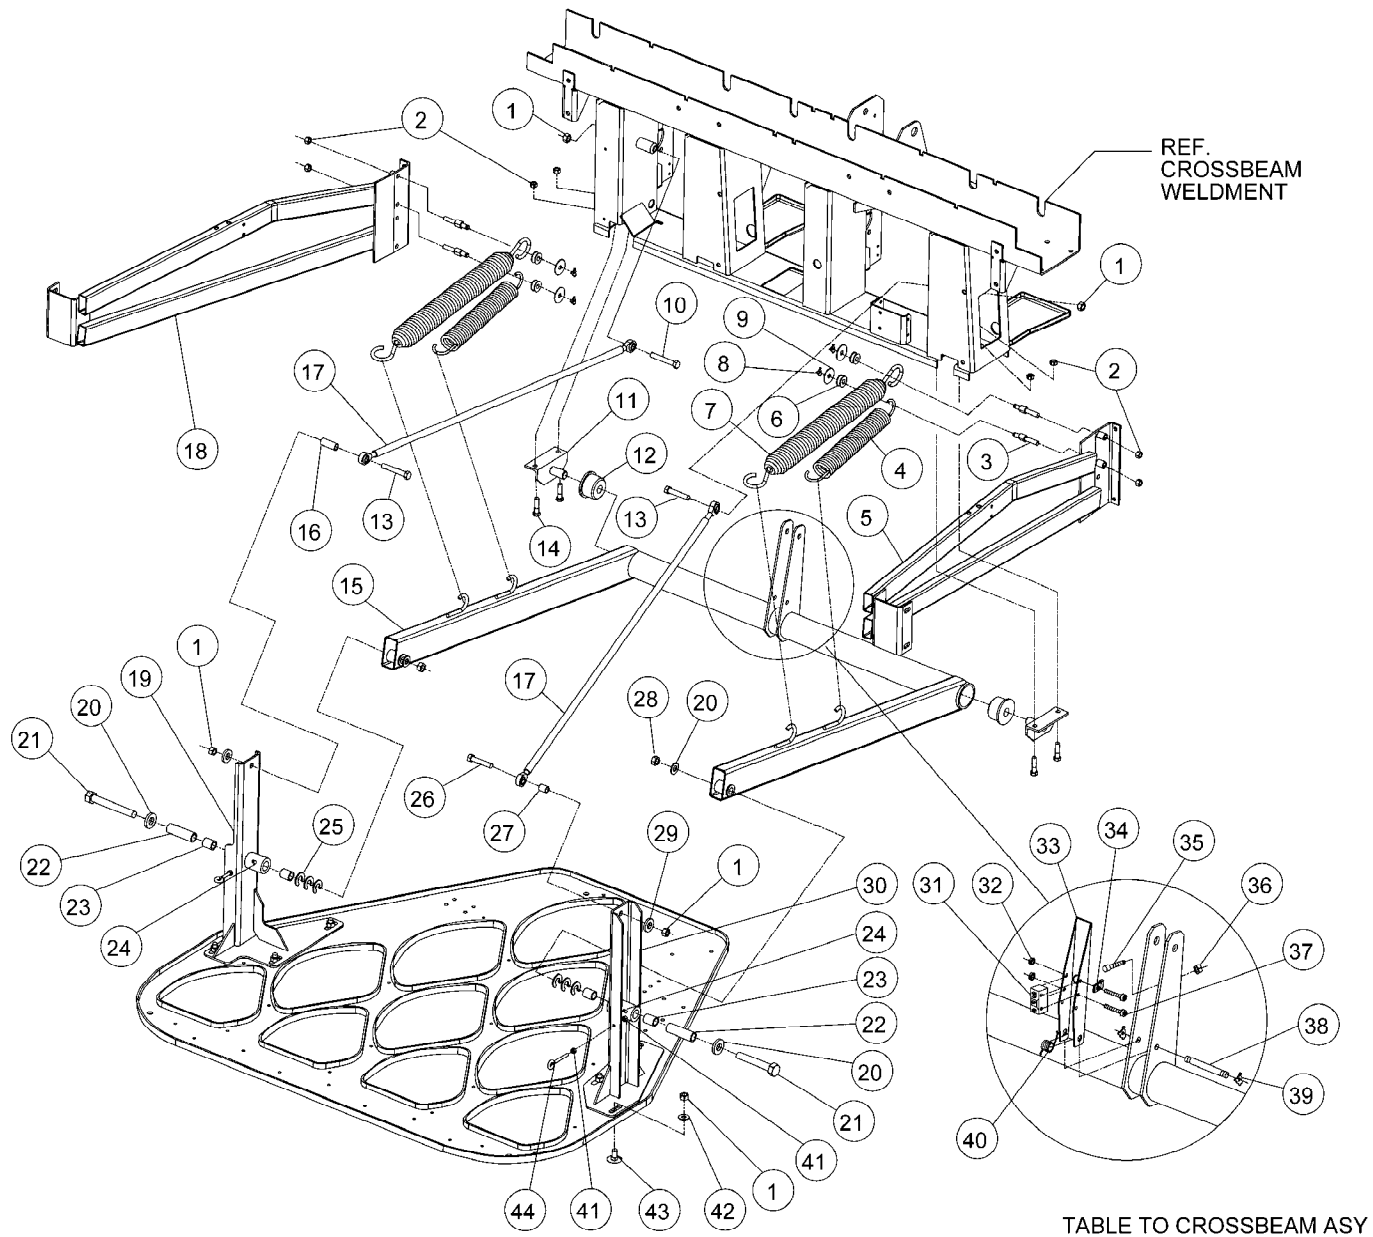

# TABLE & CROSSBEAM ASSEMBLY

## TABLE & CROSSBEAM ASSEMBLY

ITEM	QTY	PART #	DESCRIPTION	ITEM	QTY	PART #	DESCRIPTION
1	10	838-369-002	NUT, CENTER PUNCH LOCK, 7/16 - 14	27	1	070-007-303	LEVELING ROD SPACER
2	8	839-665-002	NUT, STOVER LOCK, 3/8 - 16	28	2	844-081-002	NUT, STOVER LOCK, 5/8 - 11
3	4	090-002-028	SPRING ROLLER PIN	29	2	949-100-002	WASHER, 59/64 X 15/32 X 1/16
4	2	090-005-662	COUNTERBALANCE SPRING, SMALL	30	1	090-005-509	TABLE SUPPORT WELDMENT, 7-PIN SIDE
5	1	090-005-646	SIDE BRACE, L.H.	31	1	000-026-042	MICROSWITCH
6	4	090-003-795	COUNTERBALANCE SPRING ROLLER	32	2	843-127-002	NUT, HEX LOCK, 6-32
7	2	000-022-782	COUNTERBALANCE SPRING	33	1	070-001-852	OFF-SPOT LEVER
8	4	963-400-002	X-WASHER, 3/16	34	1	744-203-013	CABLE CLAMP
9	4	945-867-242	WASHER, FLAT, .406 X 1-1/2 X .05	35	1	070-001-854	ADJUSTMENT SCREW
10	1	809-869-365	SCREW, HEX, 7/16 - 14 X 2.25	36	1	835-549-002	NUT, HEX JAM, 1/4-20
11	2	090-004-007	TUBE HANGER BRACKET	37	2	818-227-202	SCREW, ROUND HEAD, 6-32 X 1-1/4
12	2	090-005-015	TORQUE TUBE BEARING	38	1	070-001-591	PIN
13	1	809-869-520	SCREW, HEX, 7/16 - 14 X 3.25	39	2	963-400-002	X-WASHER
14	4	809-865-245	SCREW, HEX, 3/8 - 16 X 1-1/2	40	1	070-001-853	SPRING
15	1	090-005-645	TORQUE TUBE WELDMENT	41	4	835-549-002	NUT, HEX JAM, 1/4 - 20
16	1	090-005-597	LEVELING SPACER	42	6	947-271-967	WASHER, FLAT, 7/16
17	2	090-005-253	TIE ROD ASSEMBLY	43	6	801-369-161	CARRIAGE BOLT, 7/16 - 14 X 1
18	1	090-005-647	SIDE BRACE, R.H.	44	2	879-849-487	EYEBOLT, 1/4 - 20 X 3
19	1	090-005-514	TABLE SUPPORT WELDMENT, 10-PIN SIDE				
20	4	948-983-212	WASHER, 21/32 X 1-5/16				
21	2	070-006-048	BOLT, SPECIAL				
22	2	090-005-654	SLEEVE, UPRIGHT				
23	4	900-114-101	SLEEVE BEARING .877 X 1.128 X 5/8				
24	2	710-501-004	GREASE FITTING				
25	6	070-007-752	SPACER				
26	1	809-869-325	SCREW, HEX, 7/16 - 14 X 2				